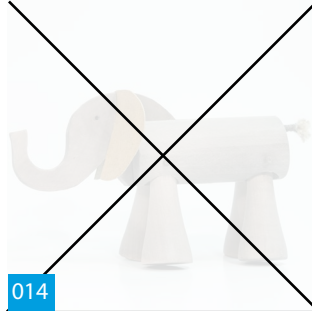

001 Horse, red

002 Horse, nature

003 Horse, green

004 Horse, brown

005 Horse, dark red

006 Horse, yellow

007 Horse, black

008 Cow

009 Horse, white

010 Goat

011 Donkey

012 Elefant with weight

Holzspielzeug
Herstellung & Verkauf
Regine Lipkowsky, Plauer Straße 28, 09569 Falkenau
Tel. 0049 (0) 3726 712490 Fax 0049 (0) 3726 782187
mail@tottertoys.com
www.tottertoys.com

013 Elefant

014 Elefant

015 Elefant
with weight

016 Camel

017 Elk

018 Capricorn

020 Horse,
big

021 Elefant,
big